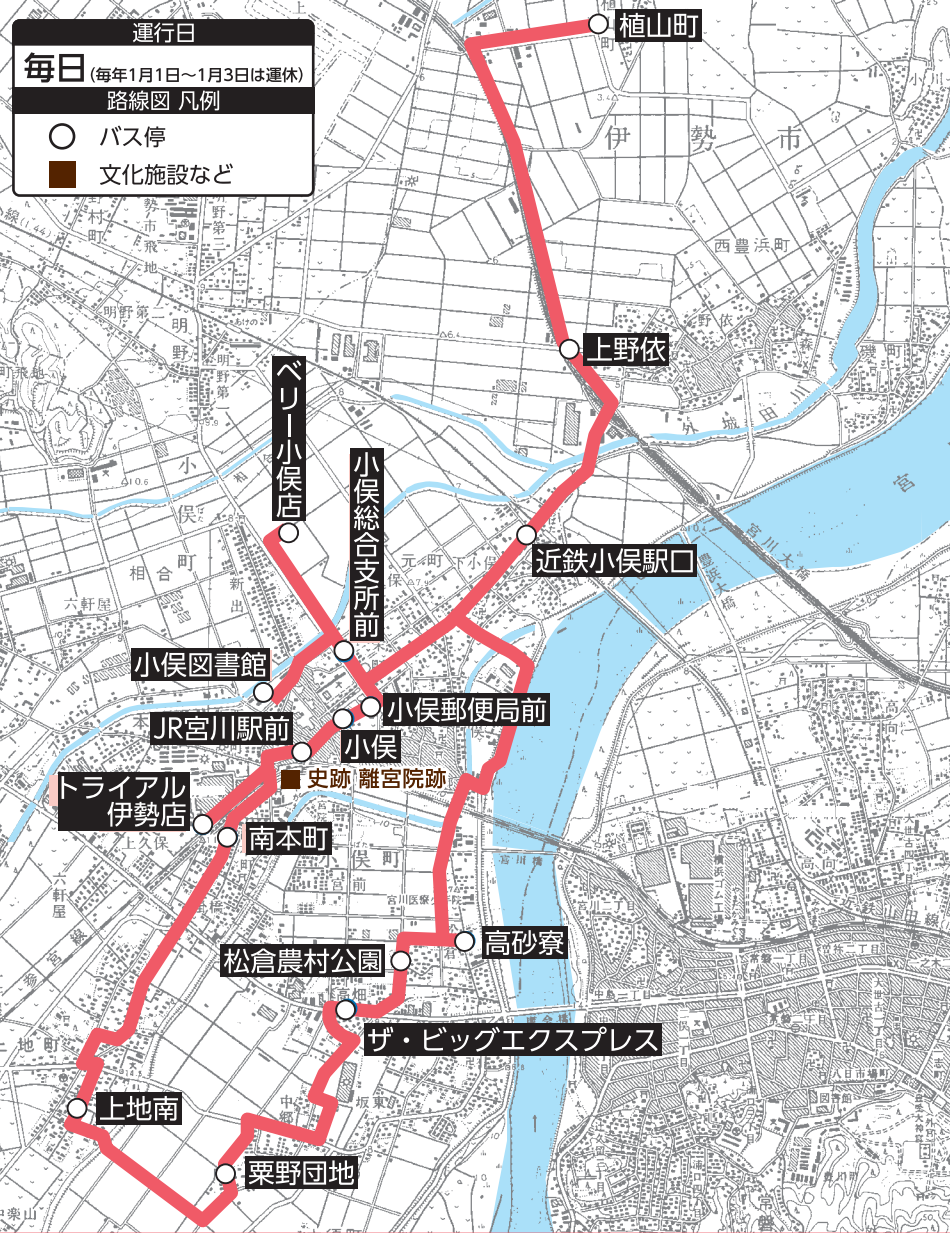

おかげバスデマンド

小俣・栗野デマンド「予約制」栗野団地・植山方面

### 小俣・栗野デマンド[予約制] 栗野団地・植山方面 路線図

**「予約制」** ご利用の際は事前にご予約をお願いします(予約無しではご利用いただけません)  
※予約はご利用日の一週間前から当日の乗車便発車1時間前まで承ります。  
※左1便はご利用日前日の20時までにご予約いただけますようお願いいたします。

予約専用電話  
(運行事業者:三交タクシー)  
予約の変更  
キャンセルもこちらへ

### 時刻表[平日/土曜・日祝日共通]

※毎年1月1日～1月3日は運休いたします  
令和6年4月1日現在

左回り			右回り		
左1便	左2便	左3便	右1便	右2便	右3便
ベリー小俣店	8:40	10:00	14:00	ベリー小俣店	11:10 12:15 16:00
小俣図書館	8:42	10:02	14:02	小俣図書館	11:12 12:17 16:02
小俣総合支所前	8:44	10:04	14:04	小俣総合支所前	11:14 12:19 16:04
小俣郵便局前	8:45	10:05	14:05	小俣郵便局前	11:15 12:20 16:05
小俣	8:46	10:06	14:06	トライアル伊勢店	11:19 12:24 16:09
JR宮川駅前	8:47	10:07	14:07	JR宮川駅前	11:21 12:26 16:11
南本町	8:49	10:09	14:09	近鉄小俣駅口	11:24 12:29 16:14
上地南	8:54	10:14	14:14	上野依	11:30 12:35 16:20
栗野団地	8:58	10:18	14:18	植山町	11:33 12:38 16:23
ザ・ビッグエクスプレス	9:03	10:23	14:23	高砂寮	11:42 12:47 16:32
松倉農村公園	9:06	10:26	14:26	松倉農村公園	11:44 12:49 16:34
高砂寮	9:08	10:28	14:28	ザ・ビッグエクスプレス	11:47 12:52 16:37
植山町	9:17	10:37	14:37	栗野団地	11:52 12:57 16:42
上野依	9:20	10:40	14:40	上地南	11:56 13:01 16:46
近鉄小俣駅口	9:26	10:46	14:46	南本町	12:01 13:06 16:51
JR宮川駅前	9:29	10:49	14:49	JR宮川駅前	12:03 13:08 16:53
トライアル伊勢店	9:31	10:51	14:51	小俣	12:04 13:09 16:54
小俣郵便局前	9:35	10:55	14:55	小俣郵便局前	12:05 13:10 16:55
小俣総合支所前	9:36	10:56	14:56	小俣総合支所前	12:06 13:11 16:56
小俣図書館	9:38	10:58	14:58	小俣図書館	12:08 13:13 16:58
ベリー小俣店	9:40	11:00	15:00	ベリー小俣店	12:10 13:15 17:00

### 乗り継ぎ時刻表

『おかげバス東大淀・明野・小俣線』と乗り継ぎできます

「小俣図書館」での乗り継ぎ

小俣・栗野デマンド 小俣図書館 着	→	東大淀・明野・小俣線 伊勢赤十字病院行き 小俣図書館 発
左1便 9:38	3便	9:44
左2便 10:58	5便	10:59

「ベリー小俣店」での乗り継ぎ

小俣・栗野デマンド ベリー小俣店 着	→	東大淀・明野・小俣線 伊勢赤十字病院行き ベリー小俣店 発
右1便 12:10	7便	12:27
東大淀・明野・小俣線 山大淀行き ベリー小俣店 着	→	小俣・栗野デマンド ベリー小俣店 発
4便 11:03	右1便	11:10
6便 13:49	左3便	14:00